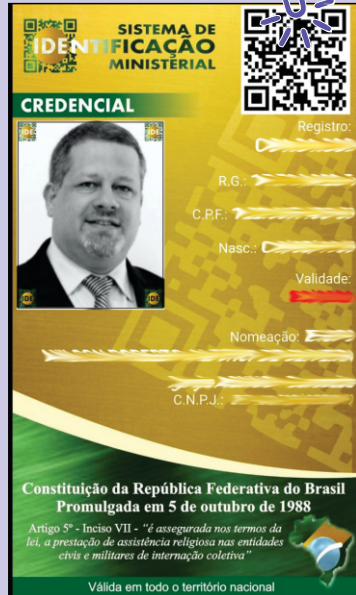

SISTEMA DE IDENTIFICAÇÃO MINISTERIAL

Conheça o IDE e saiba como funciona

O SISTEMA DE IDENTIFICAÇÃO MINISTERIAL - IDE possibilita à você um cadastro confiável e atualizado sobre sua identidade visando facilitar o acesso a locais onde a identificação se faça necessária.

O IDE conta com um Banco de Dados atualizado com seus dados e documentos cadastrados de forma sigilosa a serem apresentados no momento necessário e sempre com a autorização do credenciado IDE para que as informações sejam direcionadas de forma eficiente e segura.

Pelo celular ou tablet:

PARA EVITAR TROCA DE DOCUMENTOS (CONTATOS) BASTA MOSTRAR OS DADOS APRESENTADOS NA TELA DO SEU CELULAR

1

CLIQUE NO **QR CODE** PARA MAIS INFORMAÇÕES

2