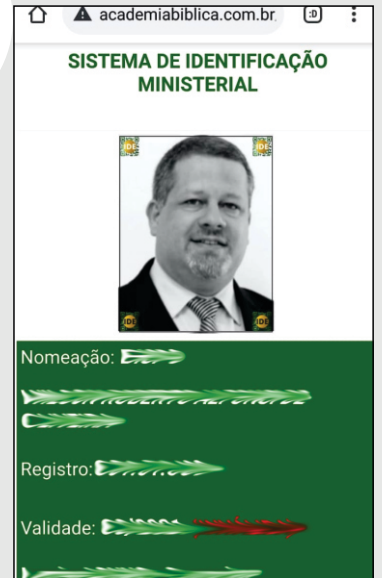

SISTEMA DE IDENTIFICAÇÃO MINISTERIAL

Conheça o IDE e saiba como funciona

O SISTEMA DE IDENTIFICAÇÃO MINISTERIAL - IDE possibilita à você um cadastro confiável e atualizado sobre sua identidade visando facilitar o acesso a locais onde a identificação se faça necessária.

O IDE conta com um Banco de Dados atualizado com seus dados e documentos cadastrados de forma sigilosa a serem apresentados no momento necessário e sempre com a autorização do credenciado IDE para que as informações sejam direcionadas de forma eficiente e segura.

Pelo celular ou tablet:

PARA EVITAR TROCA DE DOCUMENTOS (CONTATOS) BASTA MOSTRAR OS DADOS APRESENTADOS NA TELA DO SEU CELULAR

1

CLIQUE NO **QR CODE** PARA MAIS INFORMAÇÕES

2

PERMITA QUE O QR CODE SEJA LIDO POR OUTRO CELULAR.

SEUS DADOS FICARÃO VISÍVEIS POR **5 MINUTOS** PARA AS ANOTAÇÕES

3

ACESSO RÁPIDO:

COLOQUE O LINK DA CREDENCIAL NA TELA DO SEU CELULAR: CLIQUE EM "3 PONTINHOS" E "ADICIONAR Á TELA INICIAL"

4