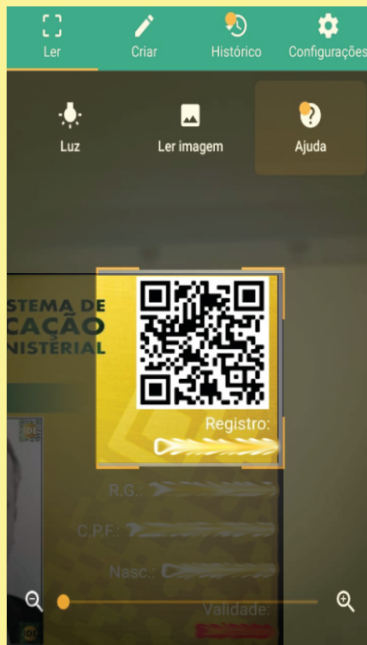

Pelo celular ou tablet:

PARA EVITAR TROCA DE DOCUMENTOS (CONTATOS) BASTA MOSTRAR OS DADOS APRESENTADOS NA TELA DO SEU CELULAR

# 1

CLIQUE NO **QR CODE** PARA MAIS INFORMAÇÕES

# 2

PERMITA QUE O QR CODE SEJA LIDO POR OUTRO CELULAR.

SEUS DADOS FICARÃO VISÍVEIS POR **5 MINUTOS** PARA AS ANOTAÇÕES

# 3

**ACESSO RÁPIDO:**

COLOQUE O LINK DA CREDENCIAL NA TELA DO SEU CELULAR: CLIQUE EM "3 PONTINHOS" E "ADICIONAR Á TELA INICIAL"